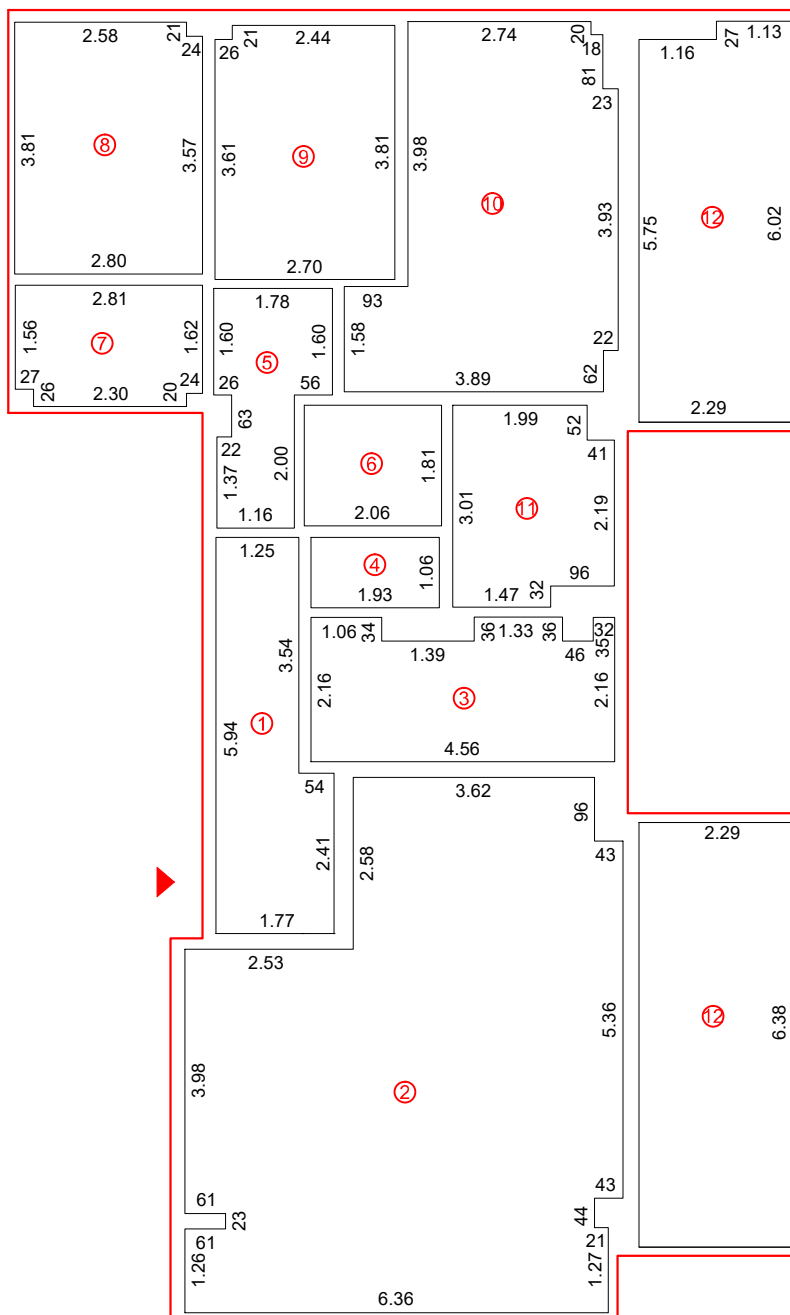

Stan D

PROSTORIJA	POVRŠINA
1. Ulaz+Dn,Boravak+Trp.+Kuh.	52,22 m ²
2. Toalet	1,98 m ²
3. Kupatilo	5,07 m ²
4. Kupatilo	3,96 m ²
5. Spavaća soba	14,38 m ²
6. Spavaća soba	16,11 m ²
7. Spavaća soba	13,33 m ²
8. Terasa	6,57 m ²

UKUPNO:

113.62 m²

info: +382 40 247 067
mail: neksan@t-com.me

Stan B	
PROSTORIJA	POVRŠINA
1. Ulazni hol	8.71 m ²
2. Dn.Boravak+Trp.	45.37 m ²
3. Kuhinja	9.24 m ²
4. Toalet	2.05 m ²
5. Degažman	5.03 m ²
6. Kupatilo	3.73 m ²
7. Garderoba	5.00 m ²
8. Spavaća soba	10.61 m ²
9. Spavaća soba	10.26 m ²
10. Spavaća soba	18.67 m ²
11. Kupatilo	6.83 m ²
12. Terasa	13.47 m ²
13. Terasa	14.61 m ²

UKUPNO: 153.58 m²

info: +382 40 247 067
 mail: neksan@t-com.me

Stan B	
PROSTORLIJA	POVRŠINA
1. Ulaz/Hod.+Dn.Boravak+Trp.	65,08 m ²
2. Kuhinja	12,71 m ²
3. Ostava	1,91 m ²
4. Toalet	1,84 m ²
5. Degažman	8,62 m ²
6. Kupatilo	5,36 m ²
7. Garderoba	5,08 m ²
8. Spavaća soba	14,48 m ²
9. Spavaća soba	20,34 m ²
10. Spavaća soba	18,21 m ²
11. Garderoba	7,63 m ²
12. Kupatilo	6,04 m ²
13. Terasa	51,44 m ²

UKUPNO: 218.74 m²