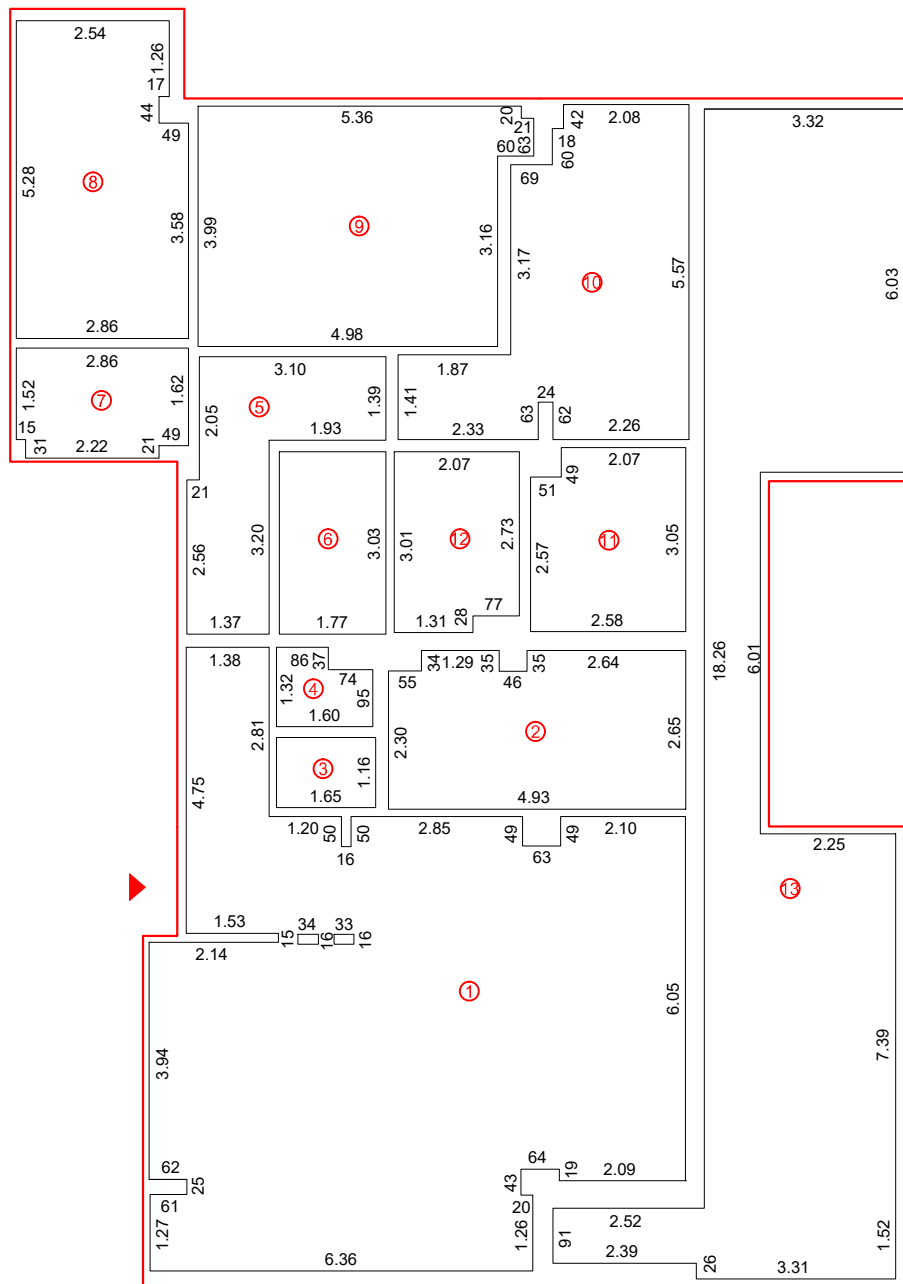

Stan D

PROSTORIJA	POVRŠINA
1. Ulaz+Dn,Boravak+Trp.+Kuh.	52,22 m ²
2. Toalet	1,98 m ²
3. Kupatilo	5,07 m ²
4. Kupatilo	3,96 m ²
5. Spavaća soba	14,38 m ²
6. Spavaća soba	16,11 m ²
7. Spavaća soba	13,33 m ²
8. Terasa	6,57 m ²

UKUPNO:

113.62 m²

info: +382 40 247 067
mail: neksan@t-com.me

Stan B	
PROSTORIJA	POVRŠINA
1. Ulazni hol	8.71 m ²
2. Dn.Boravak+Trp.	45.37 m ²
3. Kuhinja	9.24 m ²
4. Toalet	2.05 m ²
5. Degažman	5.03 m ²
6. Kupatilo	3.73 m ²
7. Garderoba	5.00 m ²
8. Spavaća soba	10.61 m ²
9. Spavaća soba	10.26 m ²
10. Spavaća soba	18.67 m ²
11. Kupatilo	6.83 m ²
12. Terasa	13.47 m ²
13. Terasa	14.61 m ²

UKUPNO: 153.58 m²

info: +382 40 247 067
 mail: neksan@t-com.me

Stan B	
PROSTORLIJA	POVRŠINA
1. Ulaz/Hod.+Dn.Boravak+Trp.	65,08 m ²
2. Kuhinja	12,71 m ²
3. Ostava	1,91 m ²
4. Toalet	1,84 m ²
5. Degažman	8,62 m ²
6. Kupatilo	5,36 m ²
7. Garderoba	5,08 m ²
8. Spavaća soba	14,48 m ²
9. Spavaća soba	20,34 m ²
10. Spavaća soba	18,21 m ²
11. Garderoba	7,63 m ²
12. Kupatilo	6,04 m ²
13. Terasa	51,44 m ²

UKUPNO: 218.74 m²